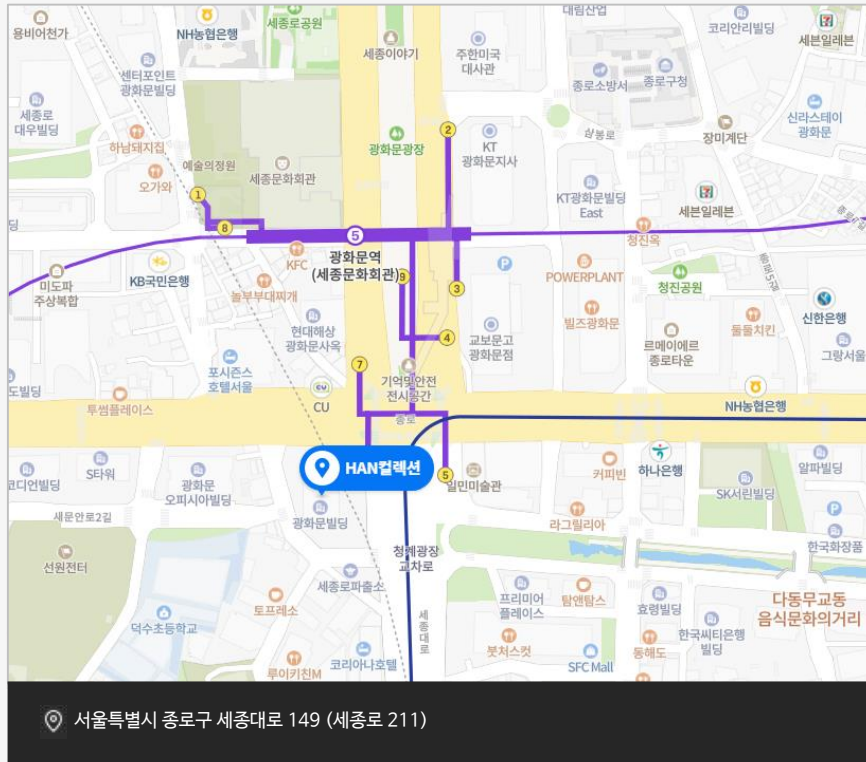

## 광화문빌딩점

☎ 064-795-0000

🕒 코로나19 확산에 따른 임시 영업 시간 안내  
- 12:00~20:00 (매일)  
- 2/11, 12 휴무

2  
February

S	M	T	W	T	F	S
	1	2	3	4	5	6
7	8	9	10	11	12	13
14	15	16	17	18	19	20
21	22	23	24	25	26	27
28						

## 오시는 길

### 주차안내 | 지하철

#### 5 호선 광화문역

6번 출구를 이용하시면 편안하게 오실 수 있습니다.