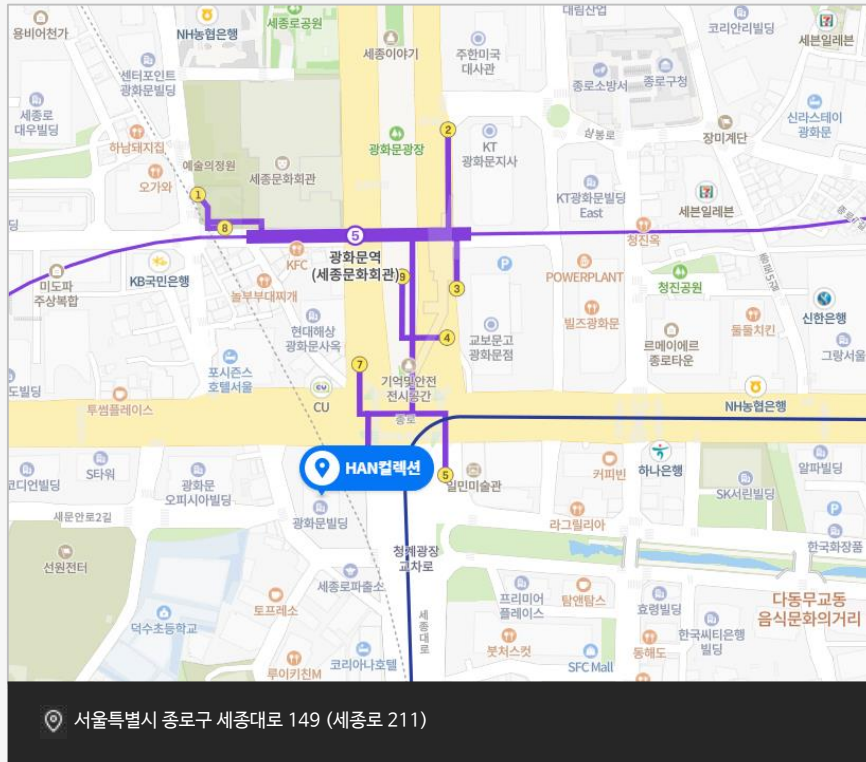

[한눈에 보기](#)

[층별 안내](#)

서울 광화문점

☎ 02-398-2911

🕒 코로나19 확산에 따른 임시 영업 시간 안내
- 11:30~20:00 (매일)

오시는 길

주차안내 | 지하철

무료주차 이용안내

5 호선 광화문역

6번 출구를 이용하시면 편안하게 오실 수 있습니다.

1 2 호선 시청역

3번 출구를 이용해 광화문 방향으로 6분 정도 걸어오시면 됩니다.

서울 광화문점

1F 스트리트 / 여성 / 백

B1 여성 / 남성 / 티셔츠 / 슈즈 / 선글라스 / 패션잡화

1F 스트리트 / 여성 / 백